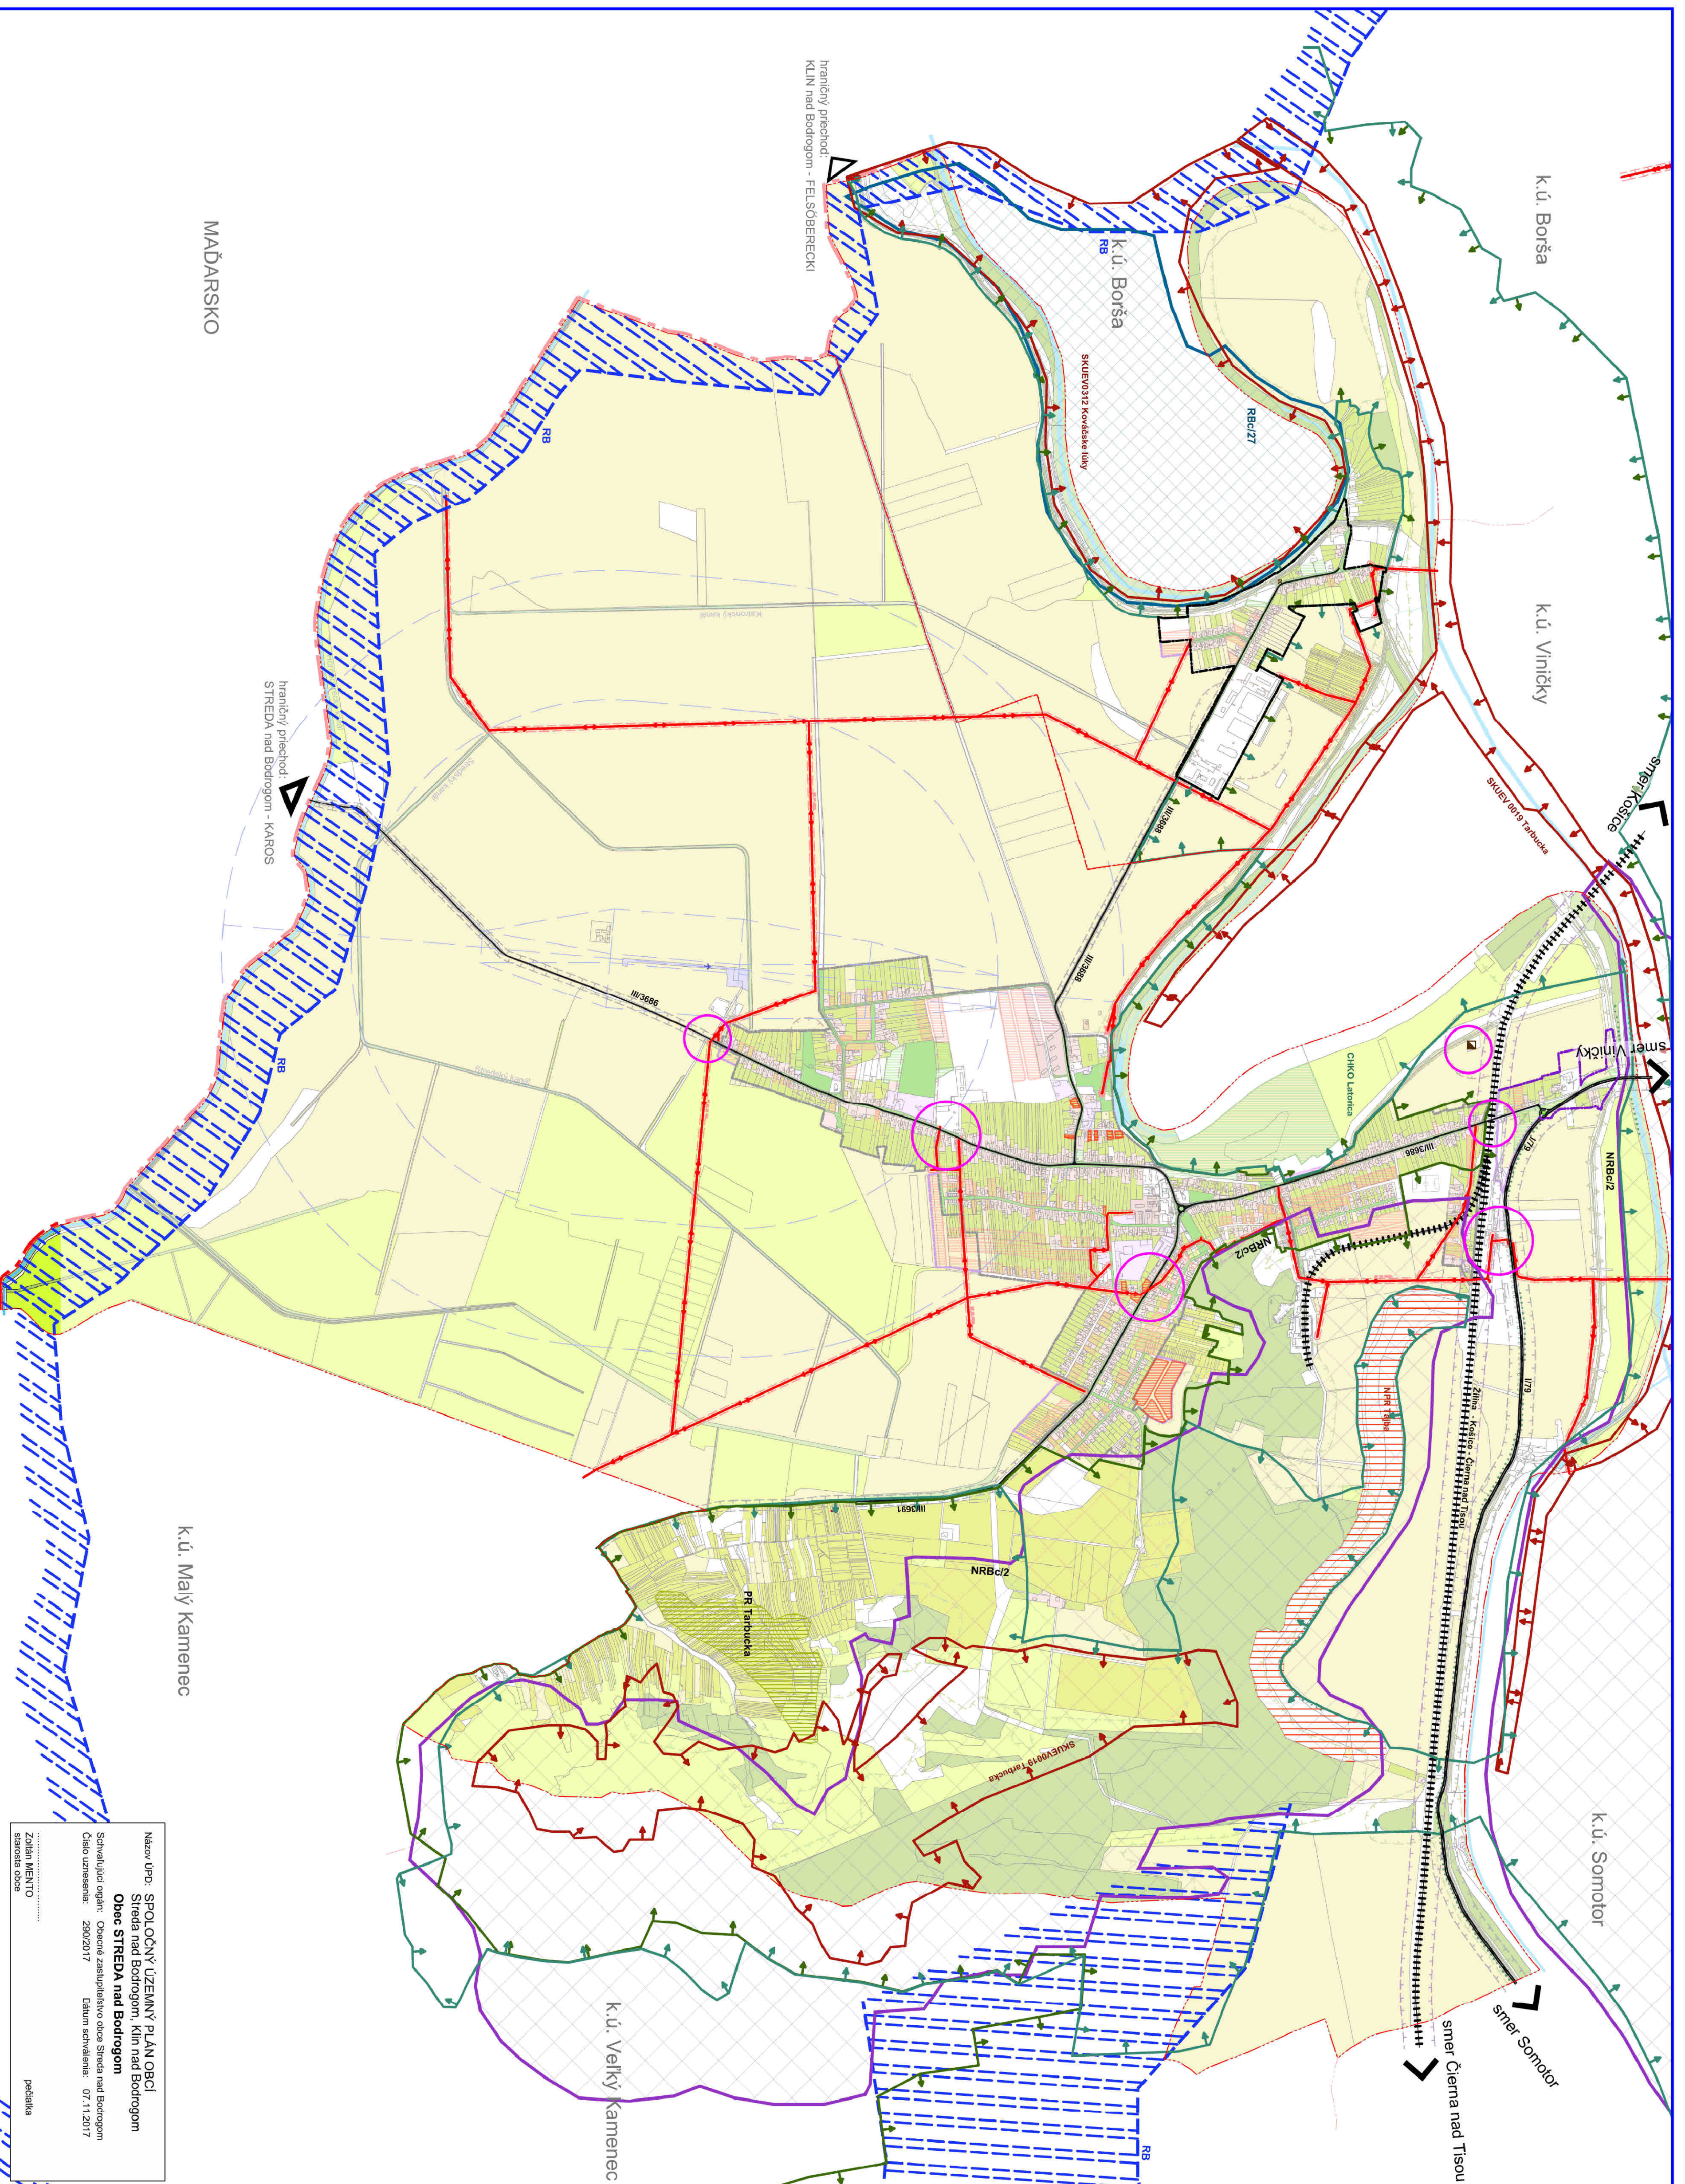

# SPOLOČNÝ ÚZEMNÝ PLÁN OBČI STREDA n. Bodrogom a KLIN n. Bodrogom STREDA n. Bodrogom

OCHRANA PRÍRODY A TVORBA KRAJINY,

PRVKY ÚSES

ČISTOPIS  
1:10000

**LEGENDA**

SVV. NAHR.	HRANICE
▬	Štátna hranica
▬	Uzemnosprihraničná obec
▬	Hranica zastavaného územia k 1.1.1990
▬	Charakteristická krajinná oblasť "Lanovica"
▬	Charakterné územie európskeho významu SKUEV NATURA 2000
▬	Charakterné vidiecke územie "Mladobrodské"
▬	Národná prírodná rezervácia "Tábor"
▬	Prírodná rezervácia "Tápuček"
▬	Ochranné pásmo ostvy
▬	OP - vedenia elektrickej energie
SVV. NAHR.	FUNKČNÉ PLOCHY
▬	Vedie túly a plachty
▬	Plochy ročných dierov
▬	Lúky a pasienky
▬	Ovnia páska
▬	Liniová ochranná zeleň
▬	Cesty I., II., III. triedy
SVV. NAHR.	OCHRANA PRÍRODY
▬	Naturgotinné biocentrum
▬	Regionálne biocentrum
▬	Miestne biocentrum
▬	Regionálny biocentrum
▬	Miestny biocentrum
▬	Gandofordovo významné biotop
SVV. NAHR.	TECHNICKÁ INFRAŠTRUKTÚRA
▬	Vzdialené vedenie el. energie VN ZSNV
▬	Osídlenie odpadového vodu

**STRESOVÉ FAKTORY**

SVV. NAHR.	KOLÍZNE BODY (z a viac stressových faktorov)
▬	STŔPOVÉ ELEKTR. VEDENIE (oproti nariadeniam)
▬	LINIOVÉ BARIÉRY (harmné ostvy)
▬	PLOŠNA BARIÉRA (jesťuľica zastavaná)
▬	PLOCHY POĽNOHOSPODÁRSKEJ VÝROBY
▬	ČISTIARNE ODPADOVÝCH VOD
▬	SKLADKA ODPADU

**STUPNE EKOLOG. STABILITY**

0	PLOCHY EKOLOGICKY VEĽMI NESTABILNÉ
1	PLOCHY EKOLOGICKY MÁLO STABILNÉ
2	PLOCHY EKOLOGICKY STABILNÉ
3	PLOCHY EKOLOGICKY STREDE STABILNÉ
4	PLOCHY EKOLOGICKY VEĽMI STABILNÉ
5	PLOCHY EKOLOGICKY NASTABILNÉ/VEĽMI (veľm, extrémne)

MADARSKO

k.ú. Malý Kamenec

k.ú. Veľký Kamenec

k.ú. Borša

k.ú. Borša

k.ú. Vlnický

k.ú. Somotor