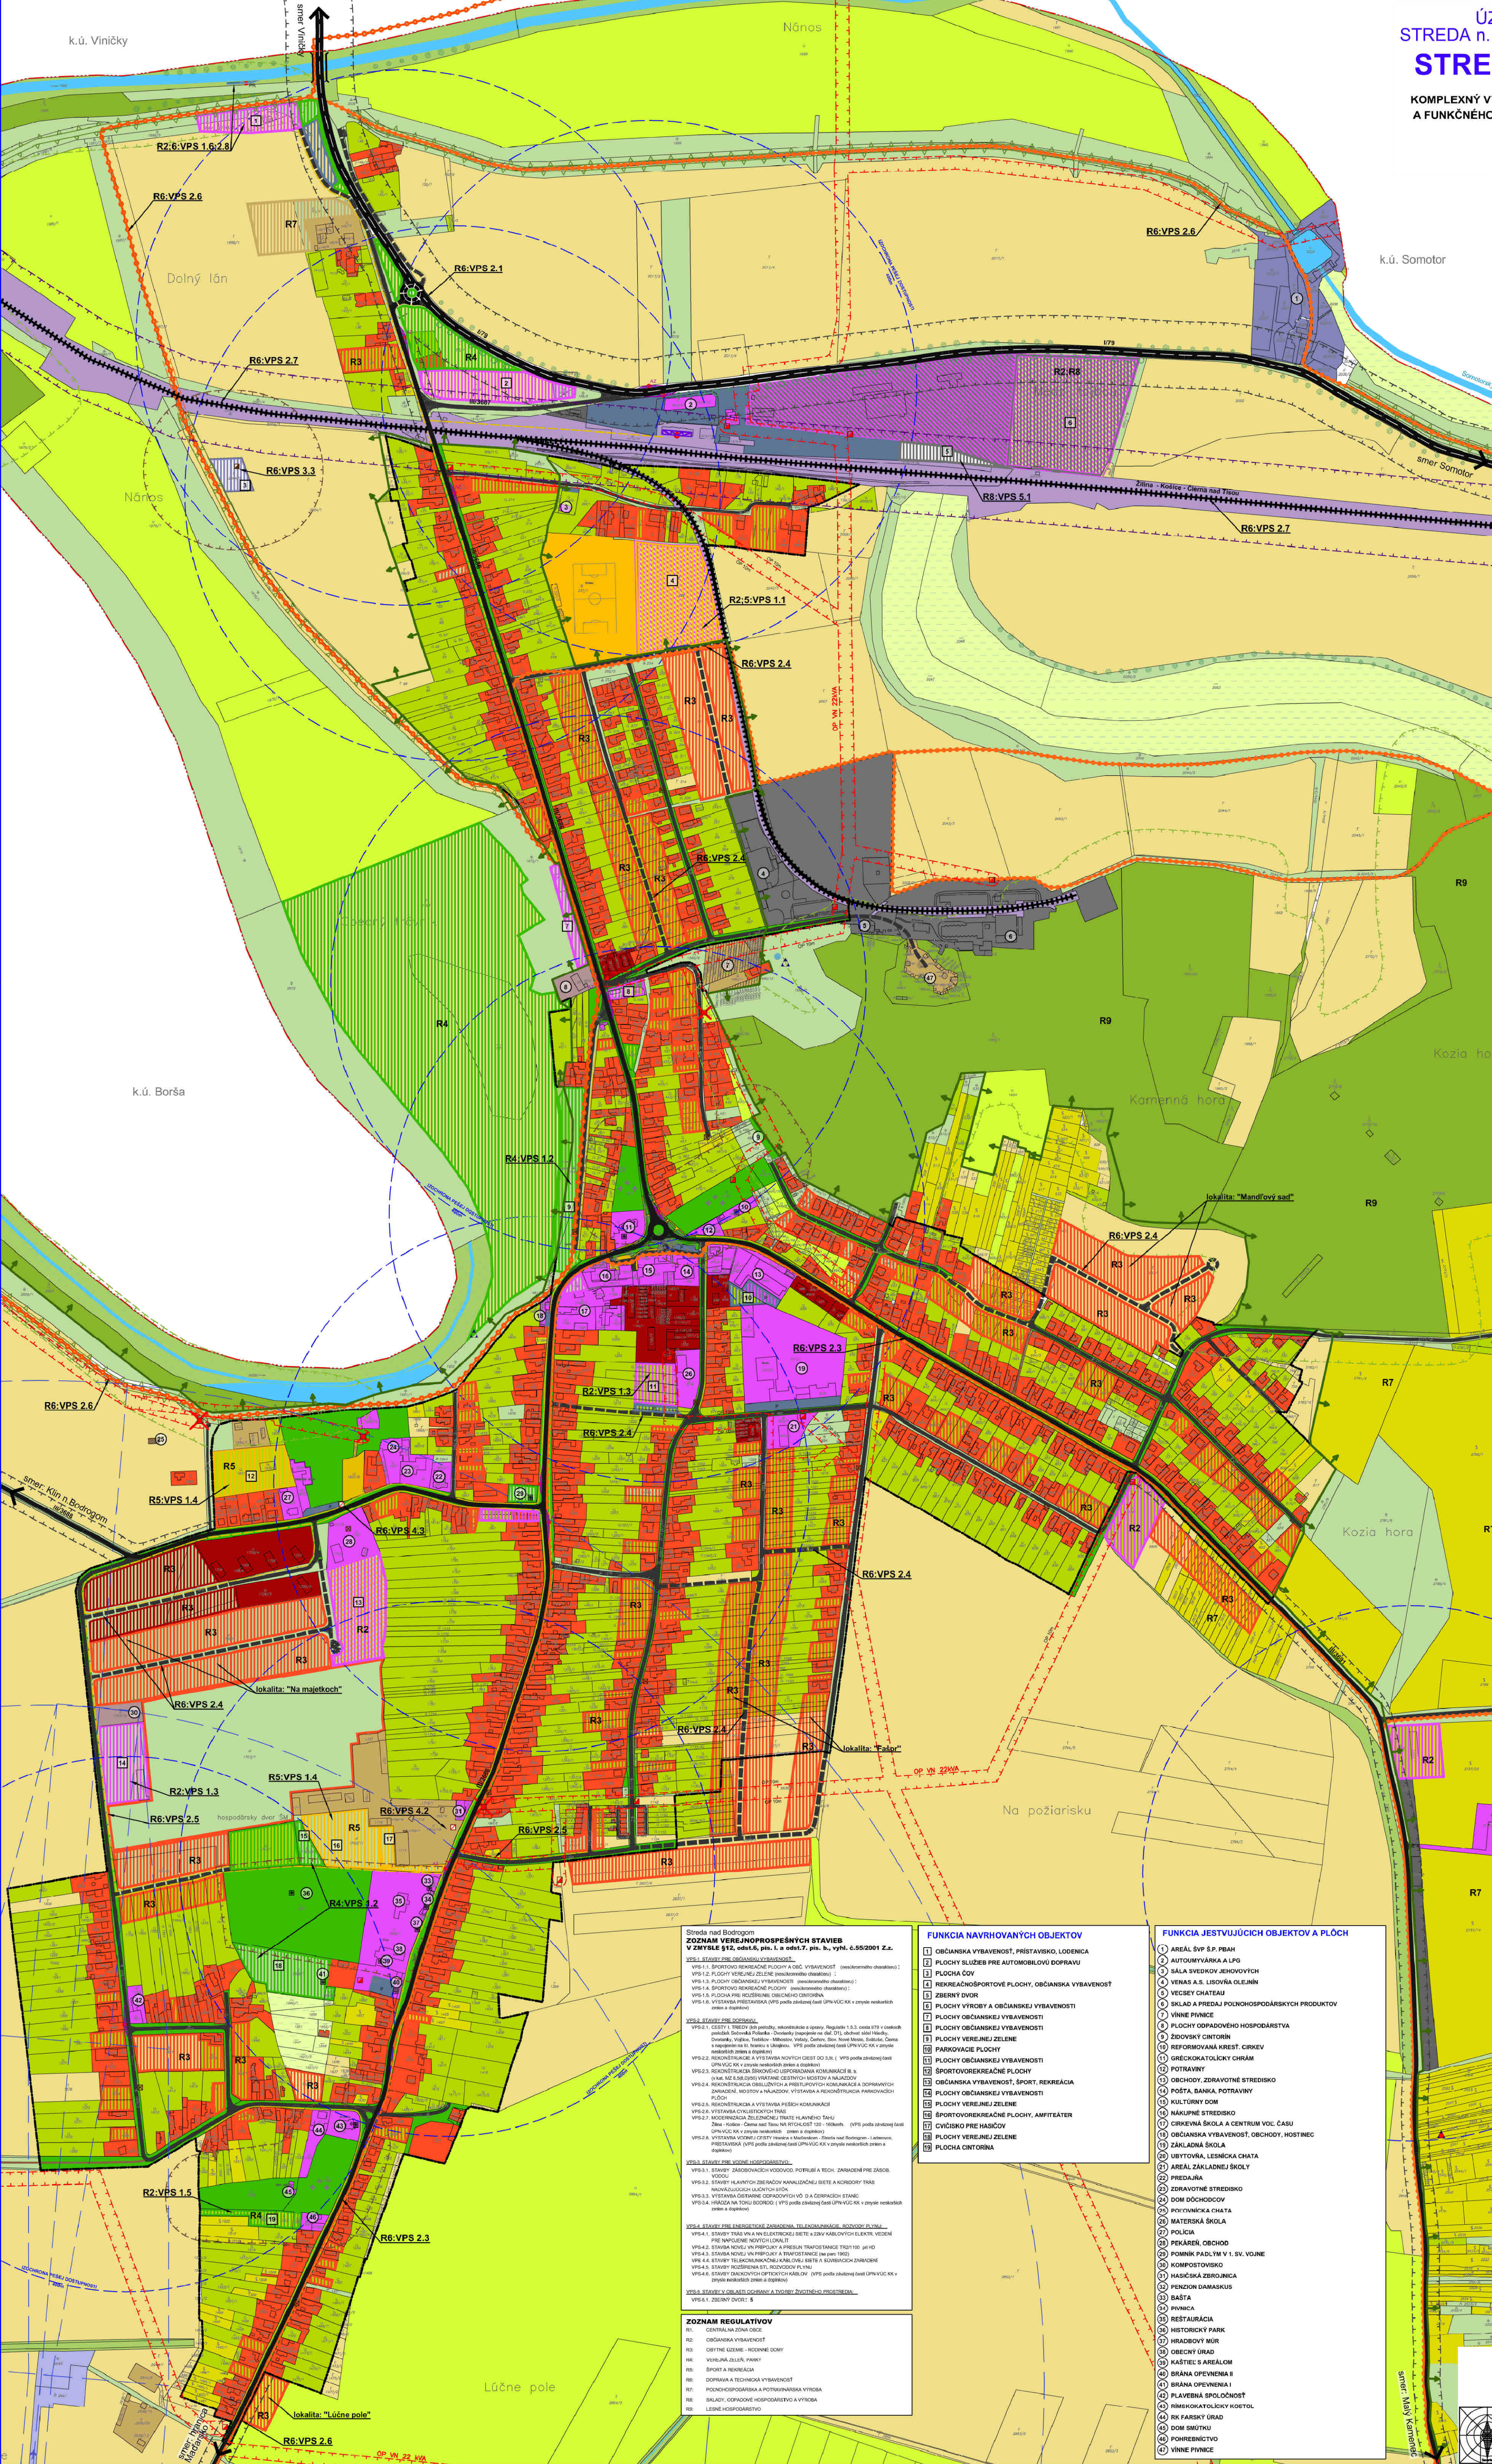

KOMPLEXNÝ VÝKRES PRIESTOROVÉHO USPORIADANIA
A FUNKČNÉHO VYUŽITIA ZASTAVANÉHO ÚZEMIA OBCE

ČISTOPIS
1:2000

LEGENDA

obraz	ozn.	vyklad	HRANICE
	1	Administratívna hranica obce	
	2	Hranica zastavaného územia k 1.1.1990	
	3	Nemobilné tovarné zastavaného územia	
	4	Ochranná pásmo cesty	
	5	OP vedenia elektrickej energie	
	6	Plánov hospodárskej ochrany	
	7	Ochranná pásmo lesa	
	8	Hranica vodného toku	
	9	Ochranná územná zóna	
	10	Ochranná územná zóna	
	11	Ochranná územná zóna	
	12	Ochranná územná zóna	
	13	Ochranná územná zóna	
	14	Ochranná územná zóna	
	15	Ochranná územná zóna	
	16	Ochranná územná zóna	
	17	Ochranná územná zóna	
	18	Ochranná územná zóna	
	19	Ochranná územná zóna	
	20	Ochranná územná zóna	
	21	Ochranná územná zóna	
	22	Ochranná územná zóna	
	23	Ochranná územná zóna	
	24	Ochranná územná zóna	
	25	Ochranná územná zóna	
	26	Ochranná územná zóna	
	27	Ochranná územná zóna	
	28	Ochranná územná zóna	
	29	Ochranná územná zóna	
	30	Ochranná územná zóna	
	31	Ochranná územná zóna	
	32	Ochranná územná zóna	
	33	Ochranná územná zóna	
	34	Ochranná územná zóna	
	35	Ochranná územná zóna	
	36	Ochranná územná zóna	
	37	Ochranná územná zóna	
	38	Ochranná územná zóna	
	39	Ochranná územná zóna	
	40	Ochranná územná zóna	
	41	Ochranná územná zóna	
	42	Ochranná územná zóna	
	43	Ochranná územná zóna	
	44	Ochranná územná zóna	
	45	Ochranná územná zóna	
	46	Ochranná územná zóna	
	47	Ochranná územná zóna	
	48	Ochranná územná zóna	
	49	Ochranná územná zóna	
	50	Ochranná územná zóna	

FUNKCIA NAVRHOVANÝCH OBJEKTŮV

1. OBYTNÁ VYBAVENOSŤ, PRÍSTAVISKO, LOGENICA
2. PLOCHY SLUŽBY PRE AUTOMOBILOVÚ DOPRAVU
3. PLOCHA GOV
4. REKREAČNOSPŮROVNÉ PLOCHY, OBYTNÁ VYBAVENOSŤ
5. ZBERNÝ DVOR
6. PLOCHY VÝROBY A OBYTNÉ VYBAVENOSŤ
7. PLOCHY OBYTNÉ VYBAVENOSŤ
8. PLOCHY OBYTNÉ VYBAVENOSŤ
9. PLOCHY VEREJNEJ ZELENE
10. PARKOVACIE PLOCHY
11. PLOCHY OBYTNÉ VYBAVENOSŤ
12. ŠPORTOVOREKREAČNÉ PLOCHY
13. OBYTNÁ VYBAVENOSŤ, ŠPORT, REKREACIA
14. PLOCHY OBYTNÉ VYBAVENOSŤ
15. PLOCHY VEREJNEJ ZELENE
16. ŠPORTOVOREKREAČNÉ PLOCHY, AMPITEATER
17. CVIČENIE PRE HÁDŽOÚ
18. PLOCHY VEREJNEJ ZELENE
19. PLOCHA CINTORINA

FUNKCIA JEŠT'VUJÍCICH OBJEKTŮV A PLOCH

1. AREÁL ŠVP ŠP. PBAH
2. AUTOMATIKA A LPG
3. SÁLA SLEDKOVOJ ODVOJY
4. VENAS A.S. LISOVÁ OLEJNÁ
5. PLOCHY ODPADOVÉHO HOSPODÁRSTVA
6. VÝHNE PÝVNICE
7. PLOCHY OBYTNÉ VYBAVENOSŤ
8. REFOROVANÁ KRESEŤ, CIRKVI
9. GRICKOVKA TOULCKÝ CHRÁM
10. POTRÁVNÍ
11. OBCHOD, ZDRAVOTNÉ STREDISKO
12. POŠTA, BANKA, POTRÁVNÍ
13. KULTÚRY DOM
14. NÁKUPNÉ STREDISKO
15. AREÁL ZÁKLADNEJ ŠKOLY
16. OBYTNÁ VYBAVENOSŤ, OBCHOD, HOSTINEC
17. ZÁKLADNÁ ŠKOLA
18. UBYTOVÁ, LESNÍKA CHATA
19. AREÁL ZÁKLADNEJ ŠKOLY
20. PREDŠKOLA
21. ZDRAVOTNÉ STREDISKO
22. DOM DŮCHOVCOV
23. PŮVTYNNÁKA CHATA
24. MATEŘSKÁ ŠKOLA
25. POŠTA
26. PEKÁREŇ, OBCHOD
27. POMNÍK PADLÝM V I. SV. VOJNE
28. KOMPOSTOVSKO
29. HAJŠIČSKÁ ZBEROVNICA
30. PEKÁREŇ, OBCHOD
31. POKOJNÝ DŮB
32. POKOJNÝ DŮB
33. RESTAURÁCIA
34. HISTORICKÝ PARK
35. HRADOVÝ HOK
36. OBČIŤNÝ ÚRAD
37. KÁSTEL S AREÁLOM
38. BÁTŇA OPEVŇENÁ I
39. BRÁNA OPEVŇENÁ I
40. PLOCHA VEREJNEJ ZELENE
41. RIMSKOKATÓLKÝ HOTEL
42. RK FARSKÝ ÚRAD
43. DOM SMŤUKŮV
44. POHREBNÍČNOSŤ
45. VÝHNE PÝVNICE

SPOLUČNÝ ÚZEMNÝ PLÁN OBCE
Streda nad Bodrogom a Klin nad Bodrogom
Obec **STREDA nad Bodrogom**
STREDA nad BODROGOM

Návrh ÚP: SPOLUČNÝ ÚZEMNÝ PLÁN OBCE
Streda nad Bodrogom a Klin nad Bodrogom
Obec **STREDA nad Bodrogom**

Štvrtlúčkový plán, Obecne zastavané územie Streda nad Bodrogom
Číslo územného: 290/2017 Dátum schválenia: 07.11.2017

Zašiel MENTO: pečaťka

SPOLUČNÝ ÚZEMNÝ PLÁN OBCE
Streda nad Bodrogom a Klin nad Bodrogom
Obec **STREDA nad Bodrogom**
STREDA nad BODROGOM

ČISTOPIS
1:2000
KOMPLEXNÝ VÝKRES PRIESTOROVÉHO USPORIADANIA
A FUNKČNÉHO VYUŽITIA ZASTAVANÉHO ÚZEMIA OBCE